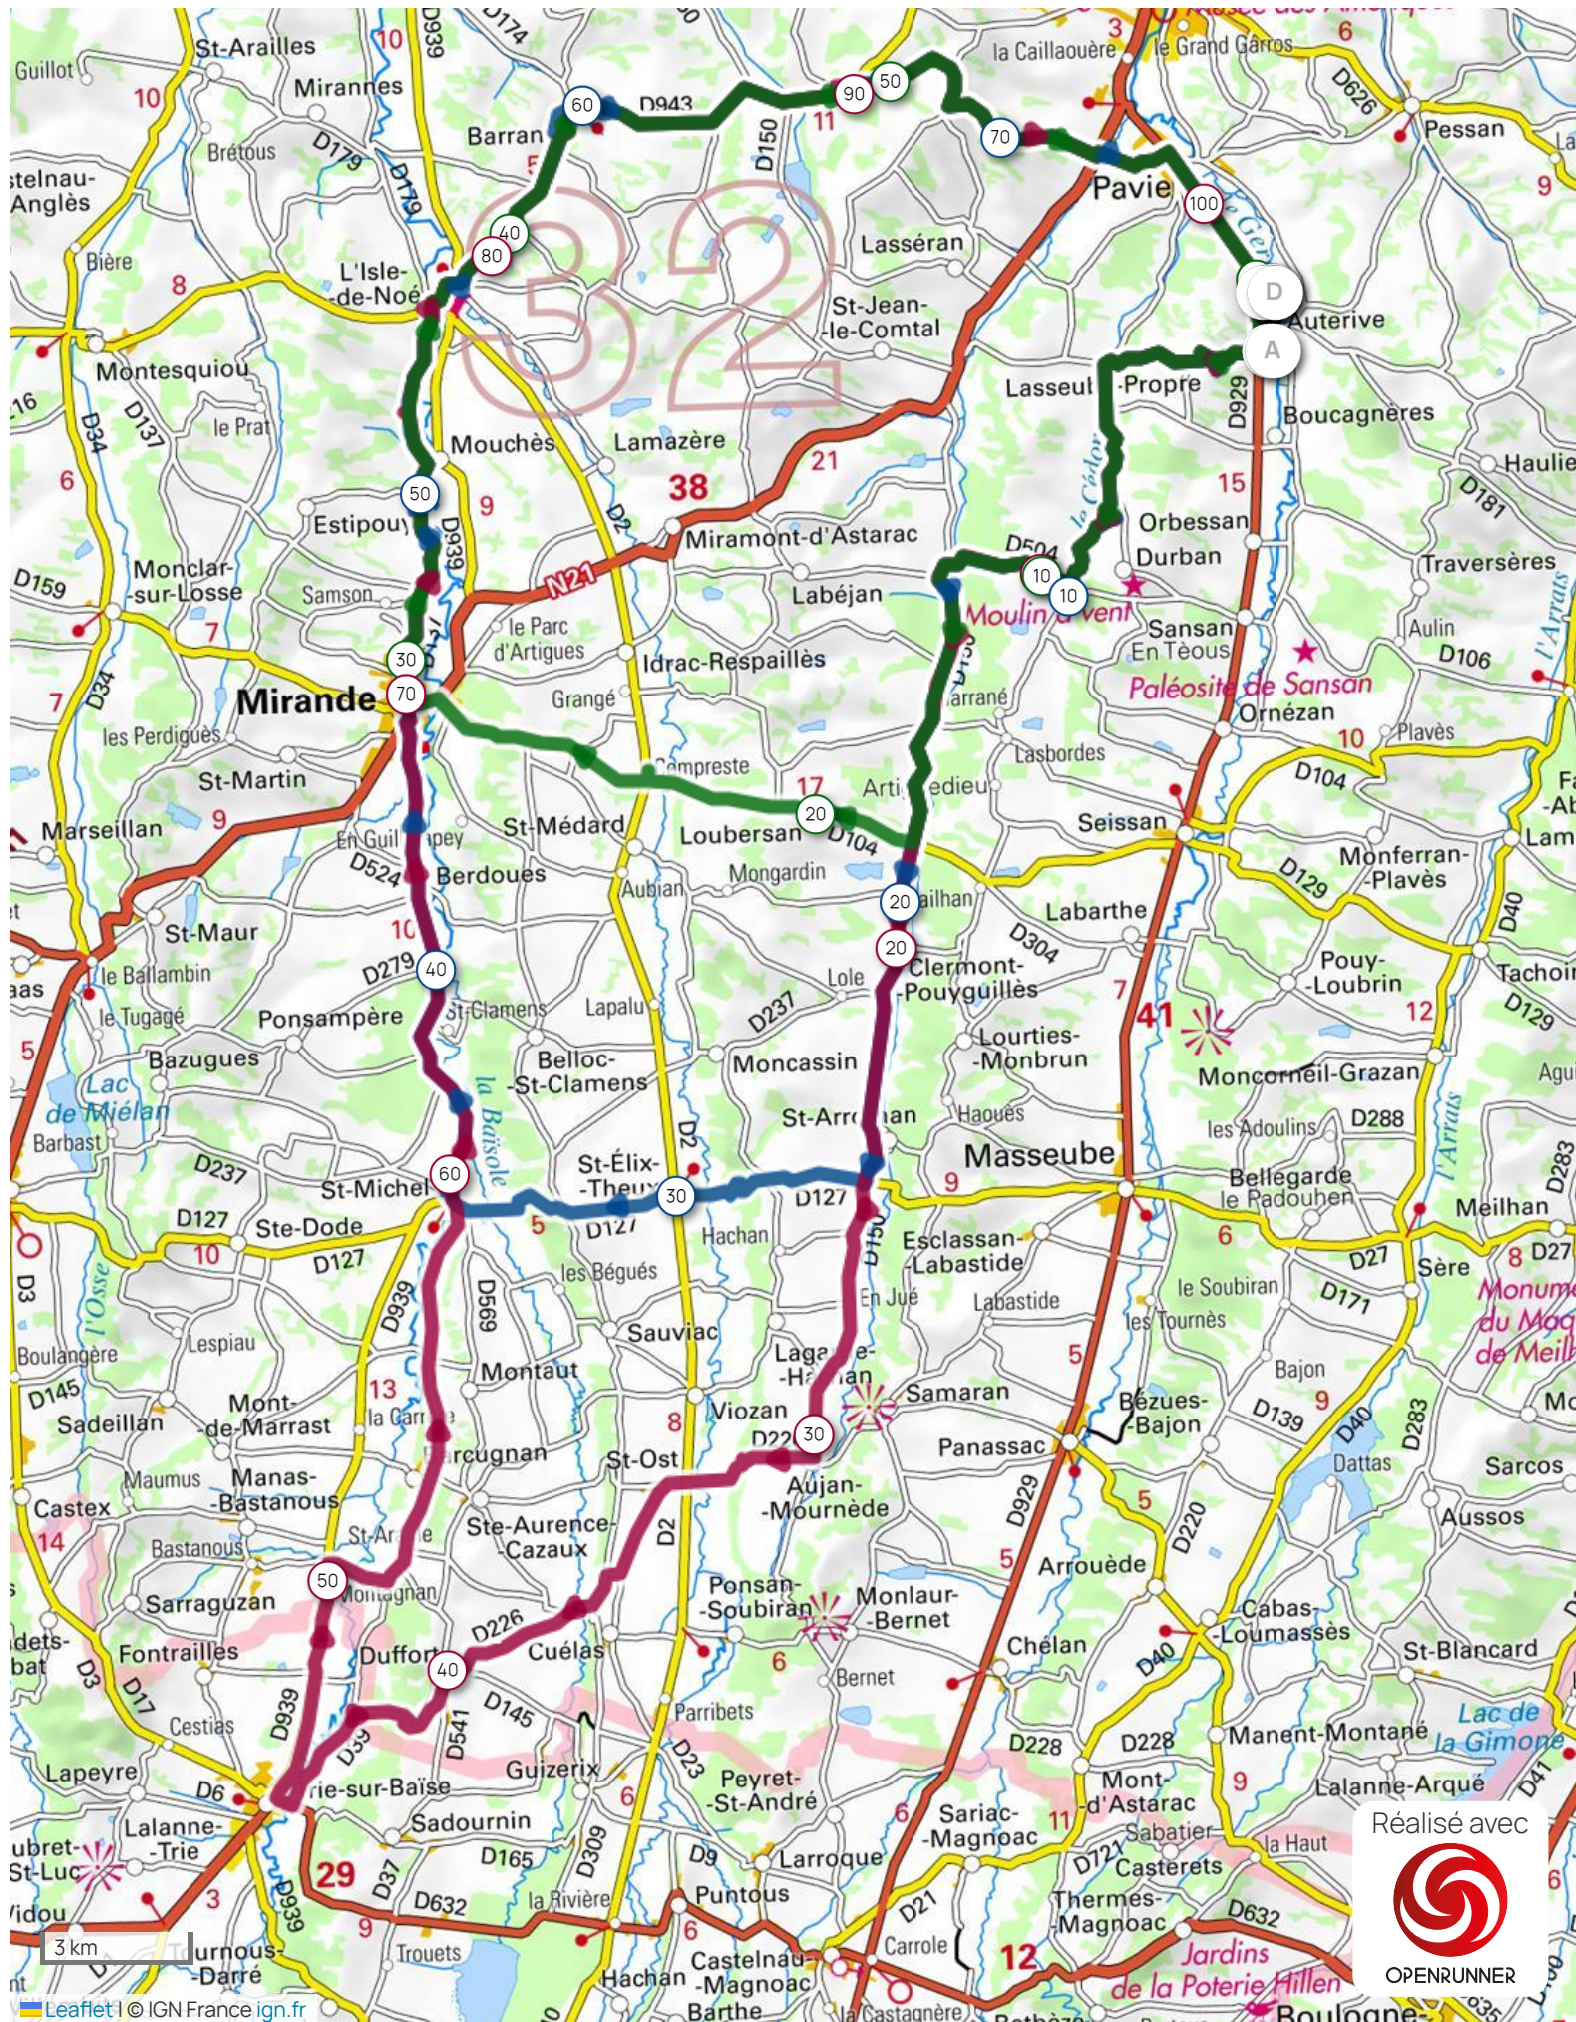

VERT 61 Km 804 m

BLEU 76 Km 759 m

ROUGE 102 Km 1044 m

19532340

19538549

19538614

Réalisé avec

OPENRUNNER