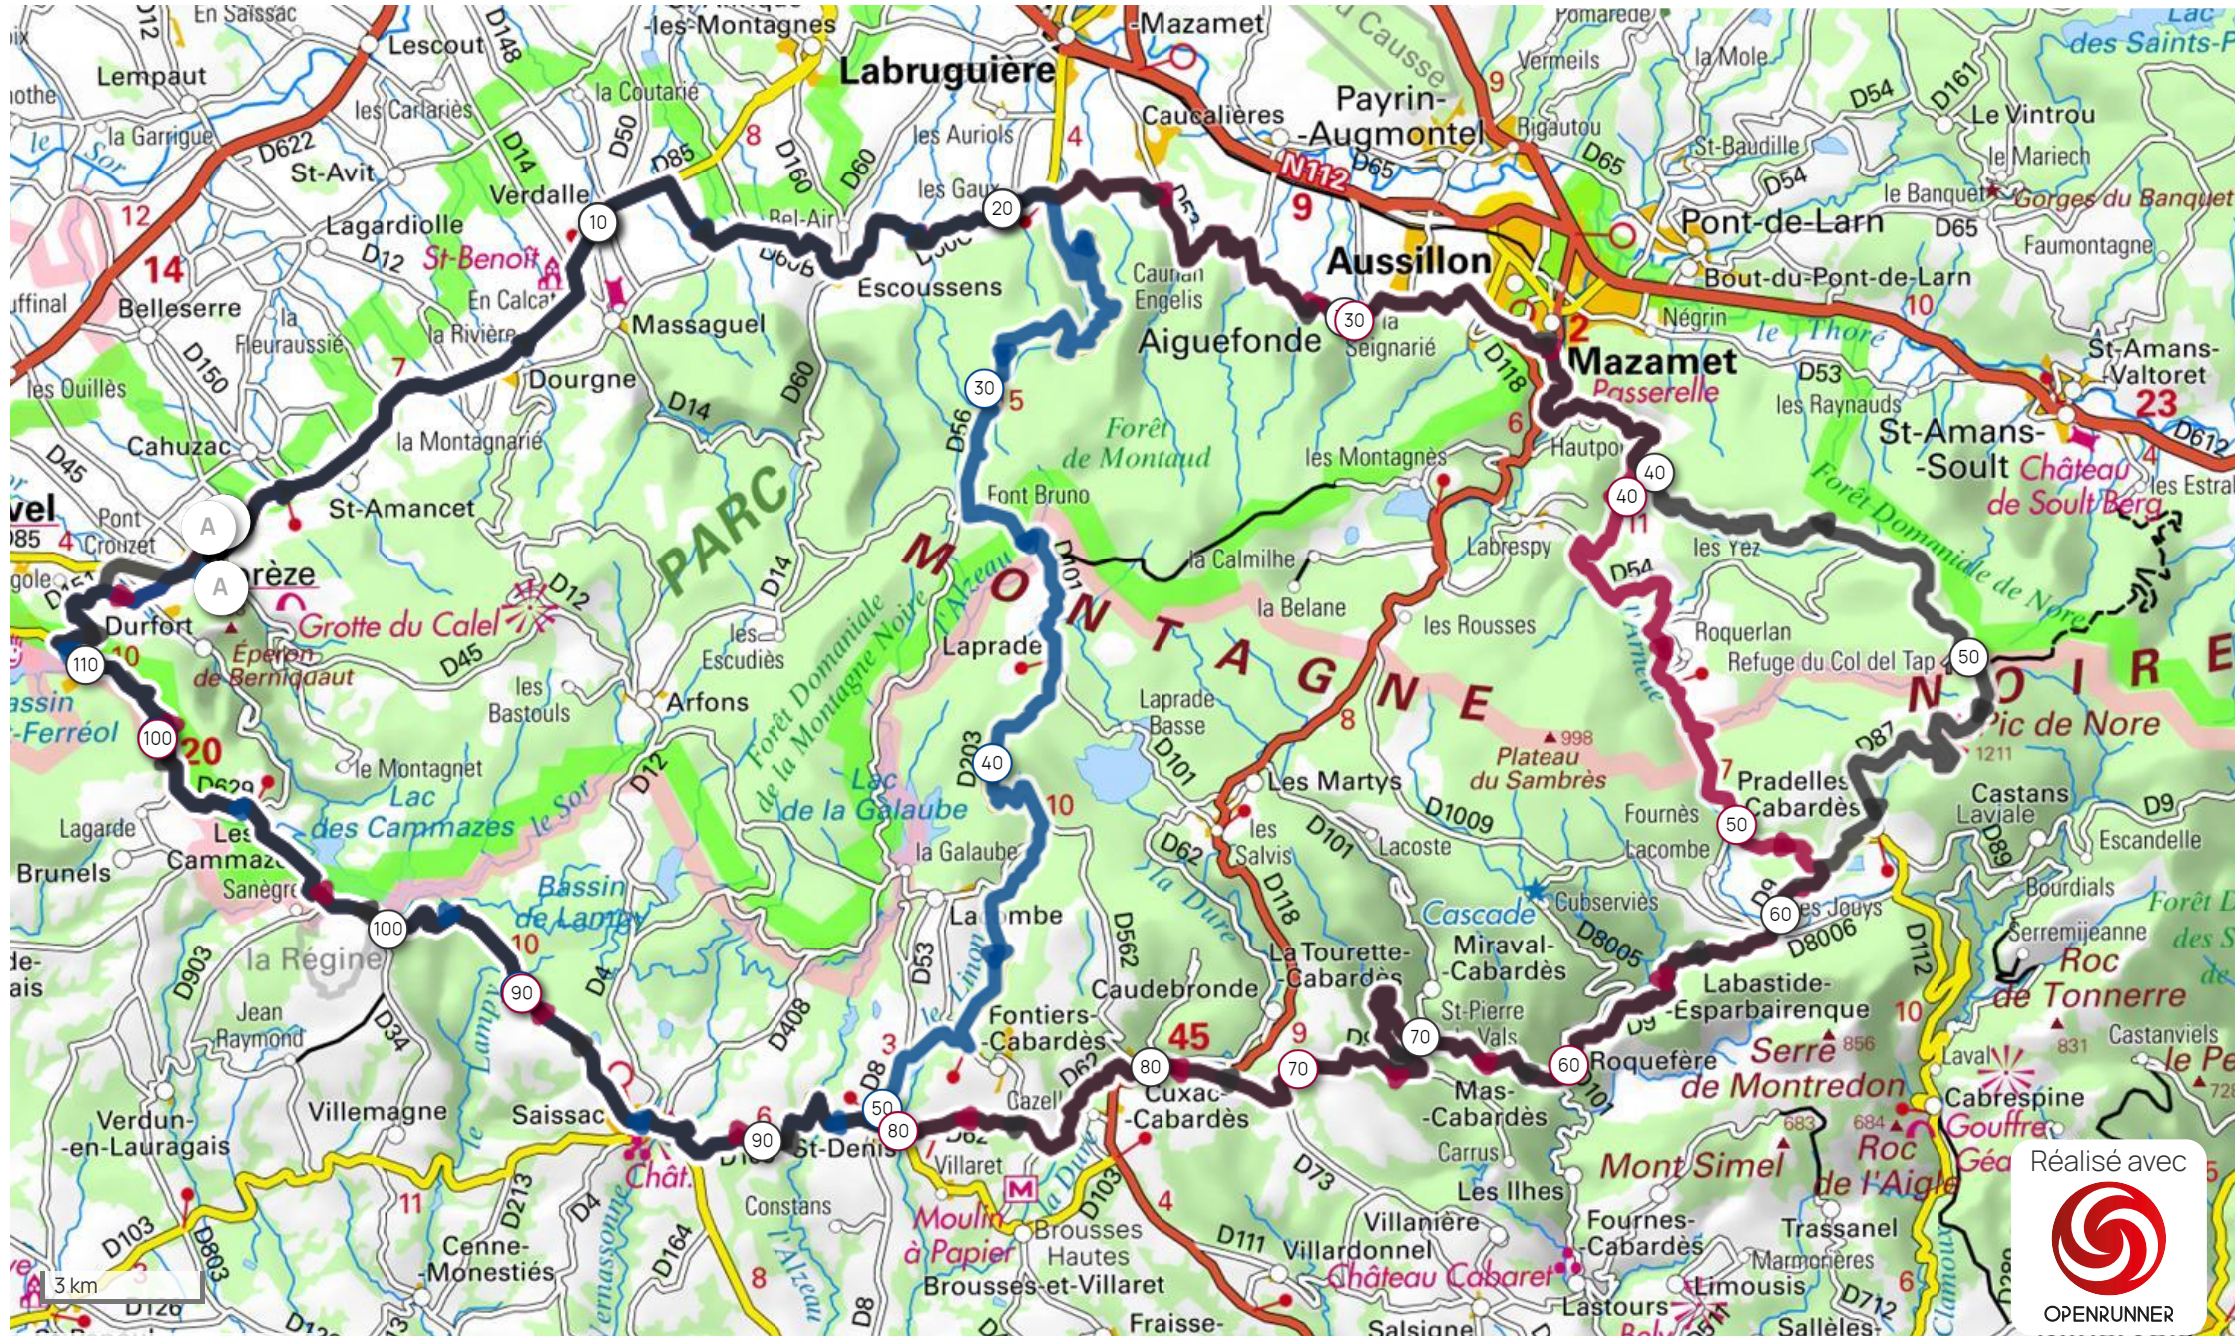

BLEU 78Km 1116 m

19626404

ROUGE 108 Km 1625 m

19634287

NOIR 116 Km 1953 m

19634258

3 km

Leaflet | © IGN France ign.fr

Réalisé avec

OPENRUNNER