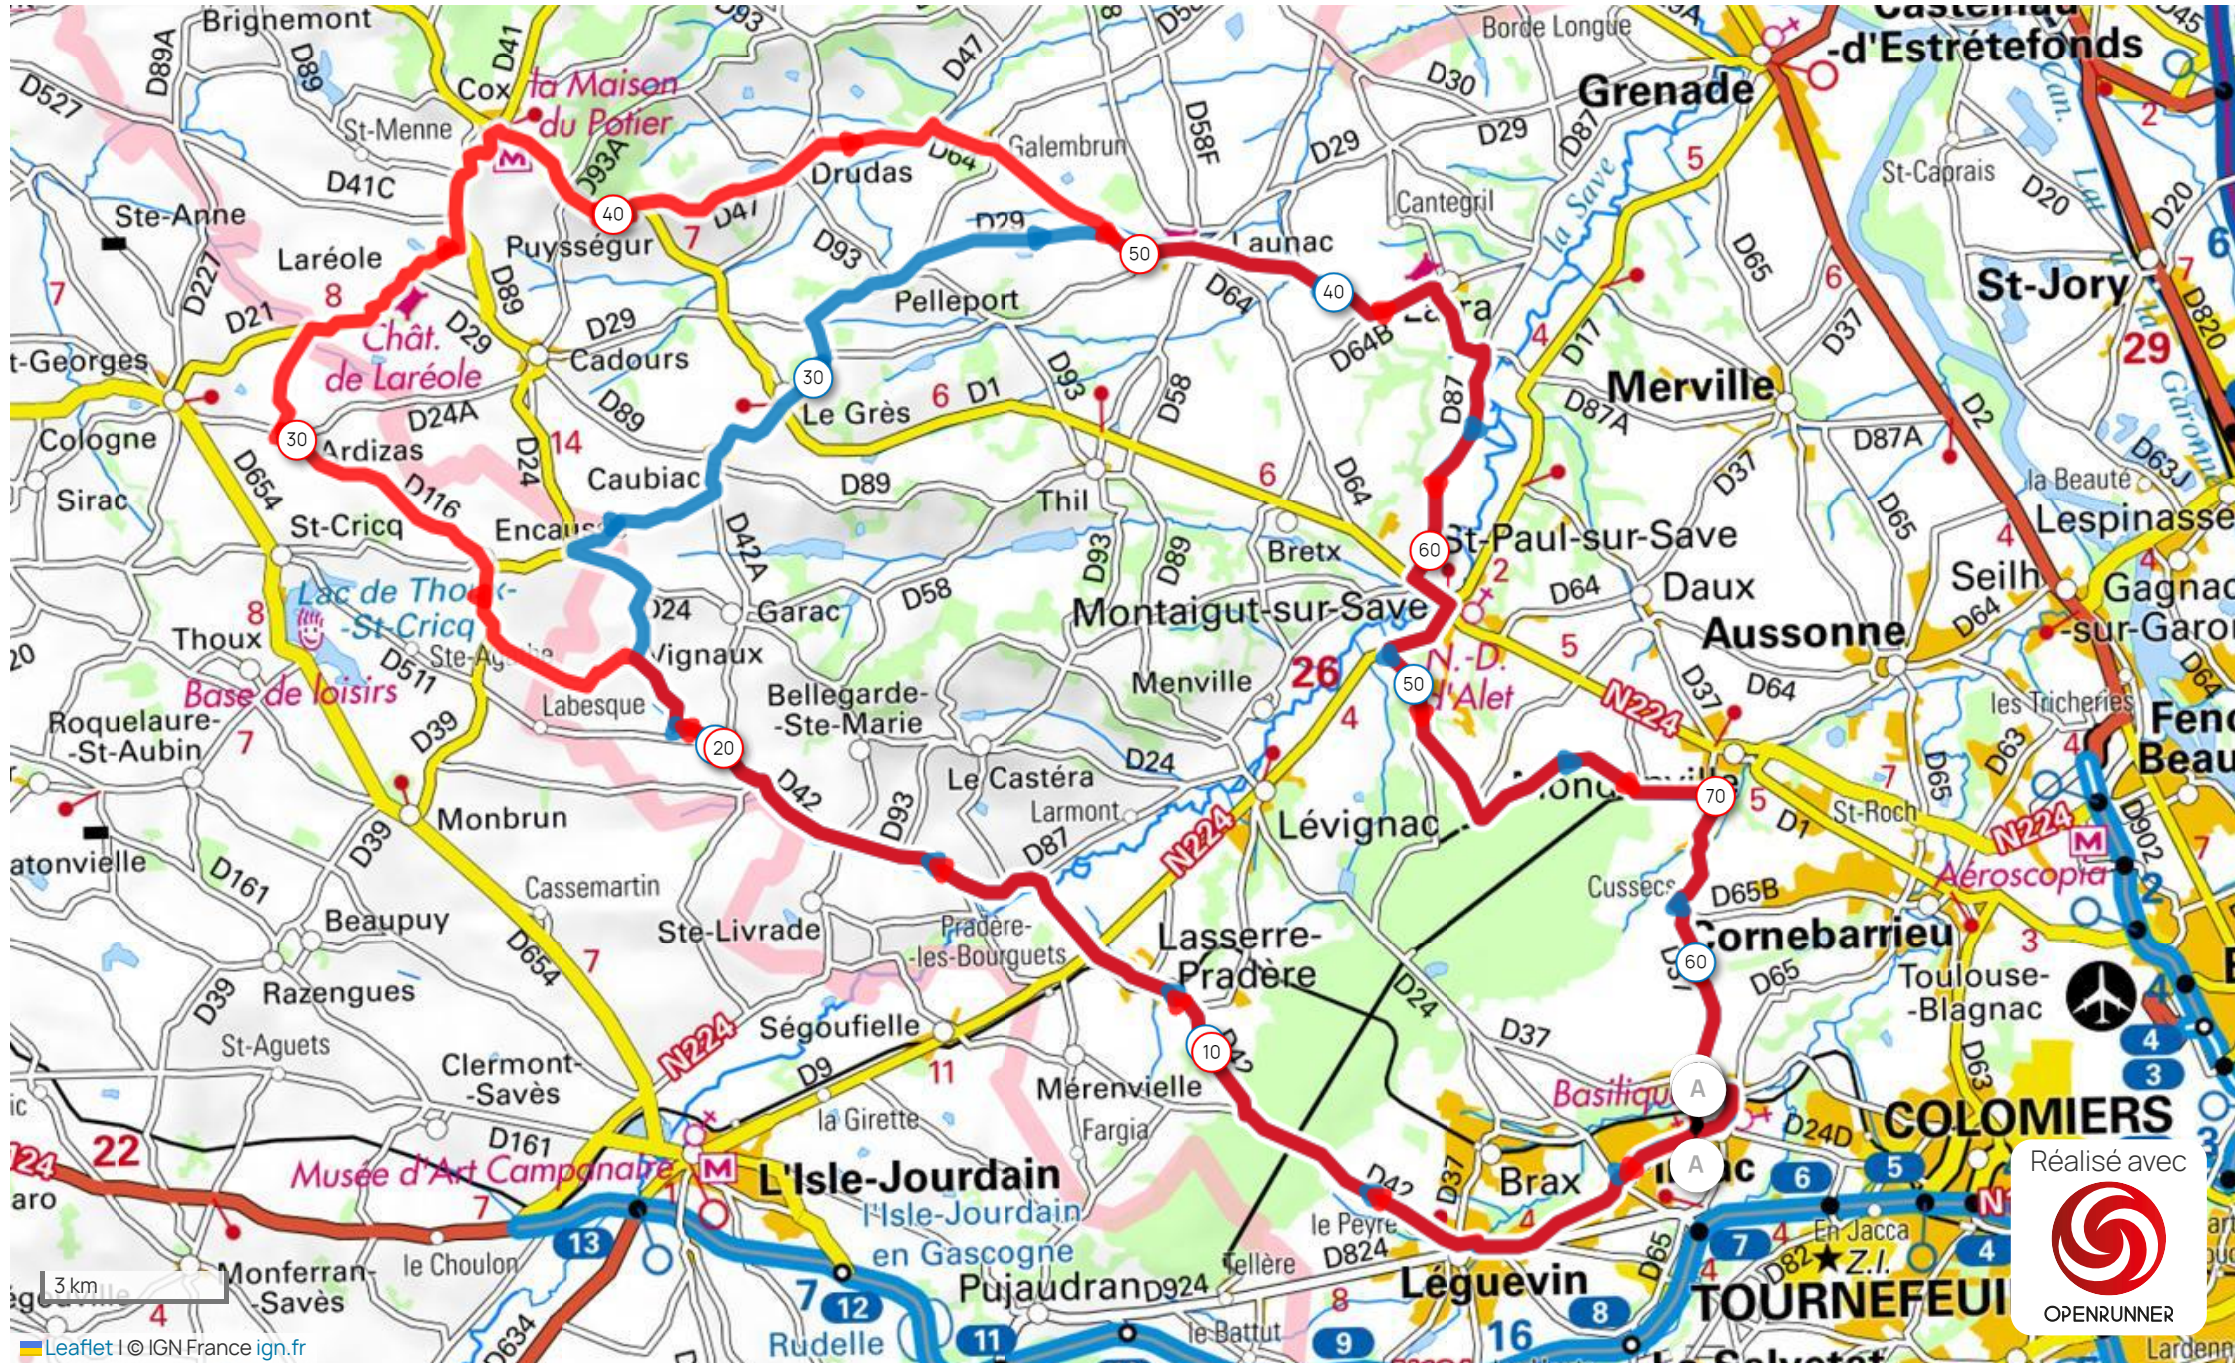

BLEU 63 Km 454 m
13108694

CIRCUIT N° 38B

ROUGE 77 Km 637 m
9375733

Réalisé avec

OPENRUNNER