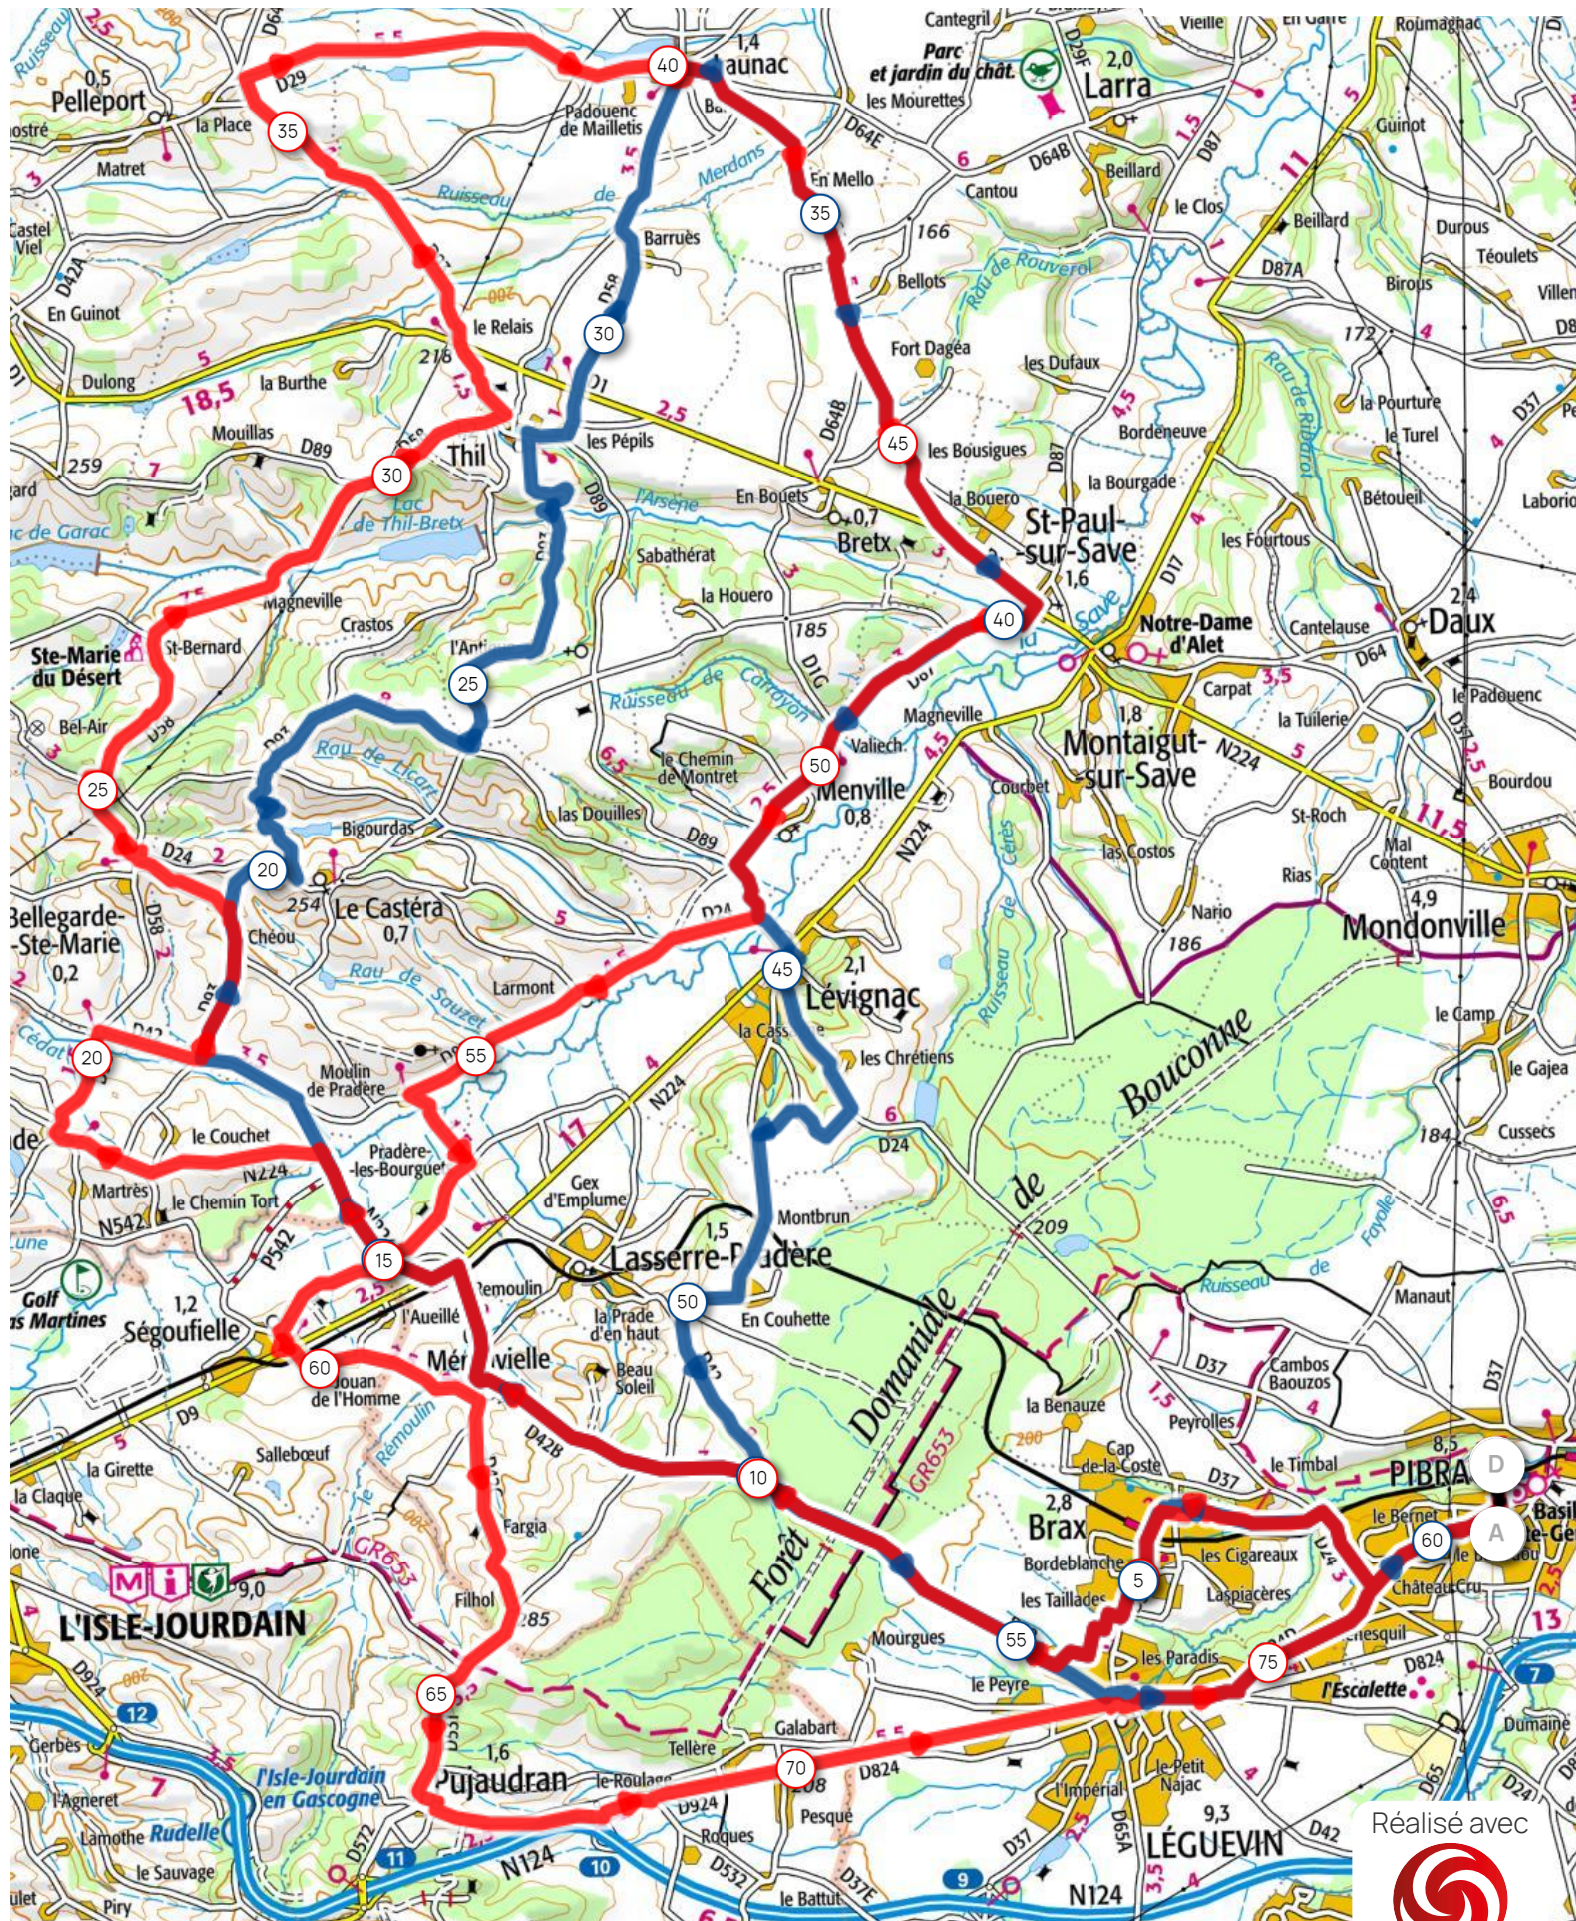

BLEU 61 Km 588 m

9357869

CIRCUIT N°28B

ROUGE 78 Km 824 m

12052933

1 km

Réalisé avec

OPENRUNNER