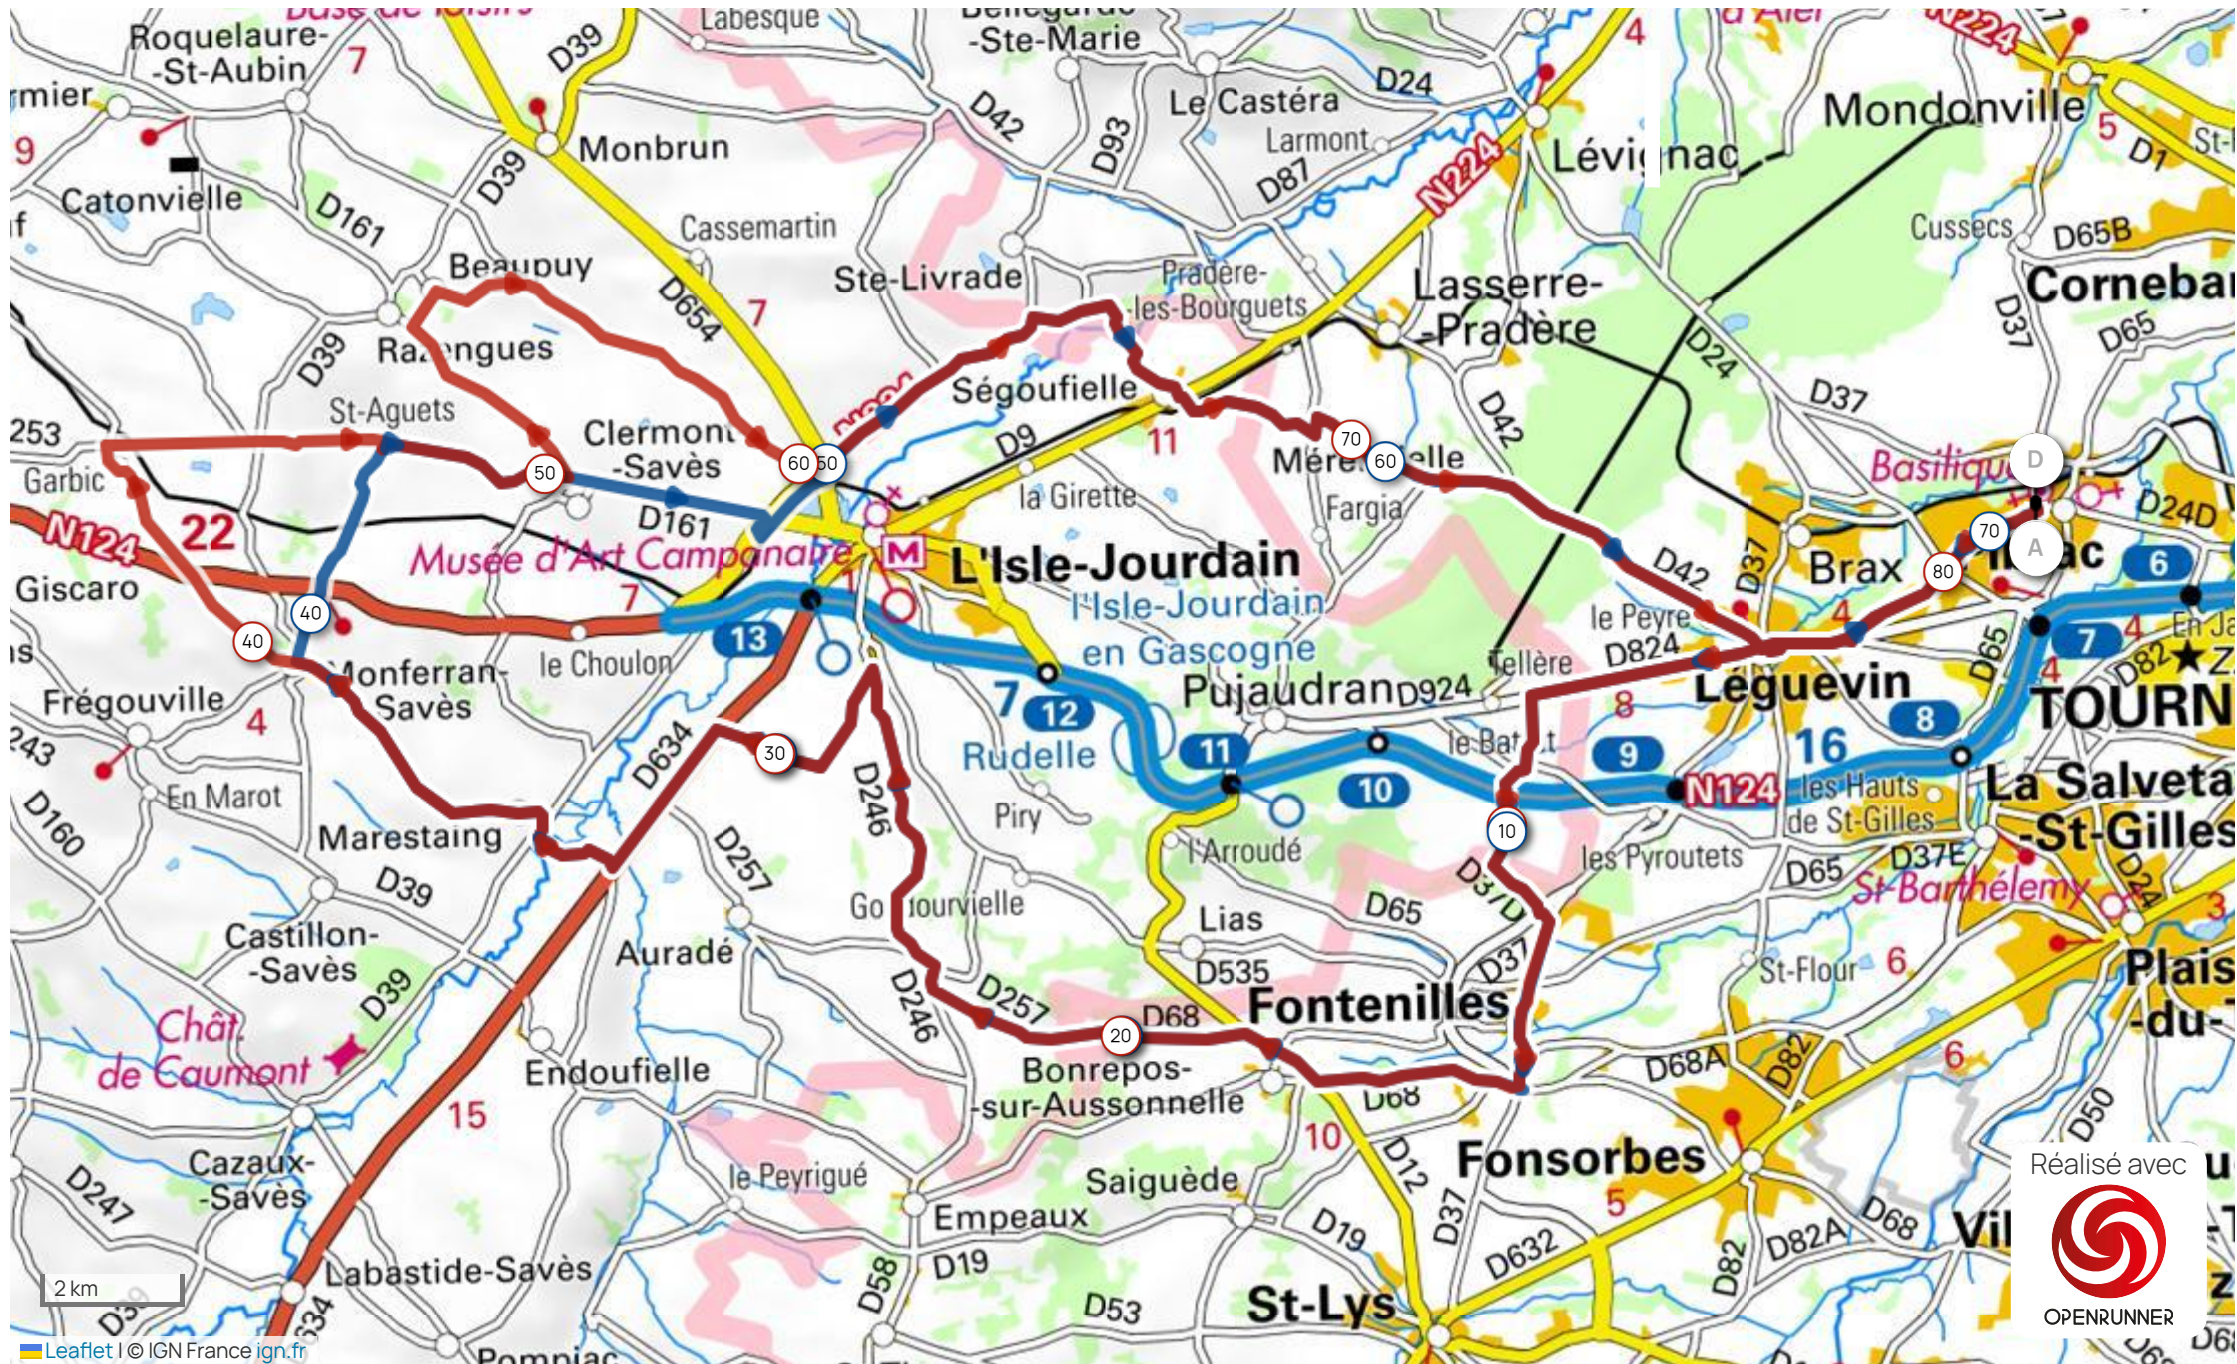

BLEU 71 Km 476 m  
20896204

# CIRCUIT N°141B

ROUGE 82 Km 702 m  
20896165

Réalisé avec

OPENRUNNER