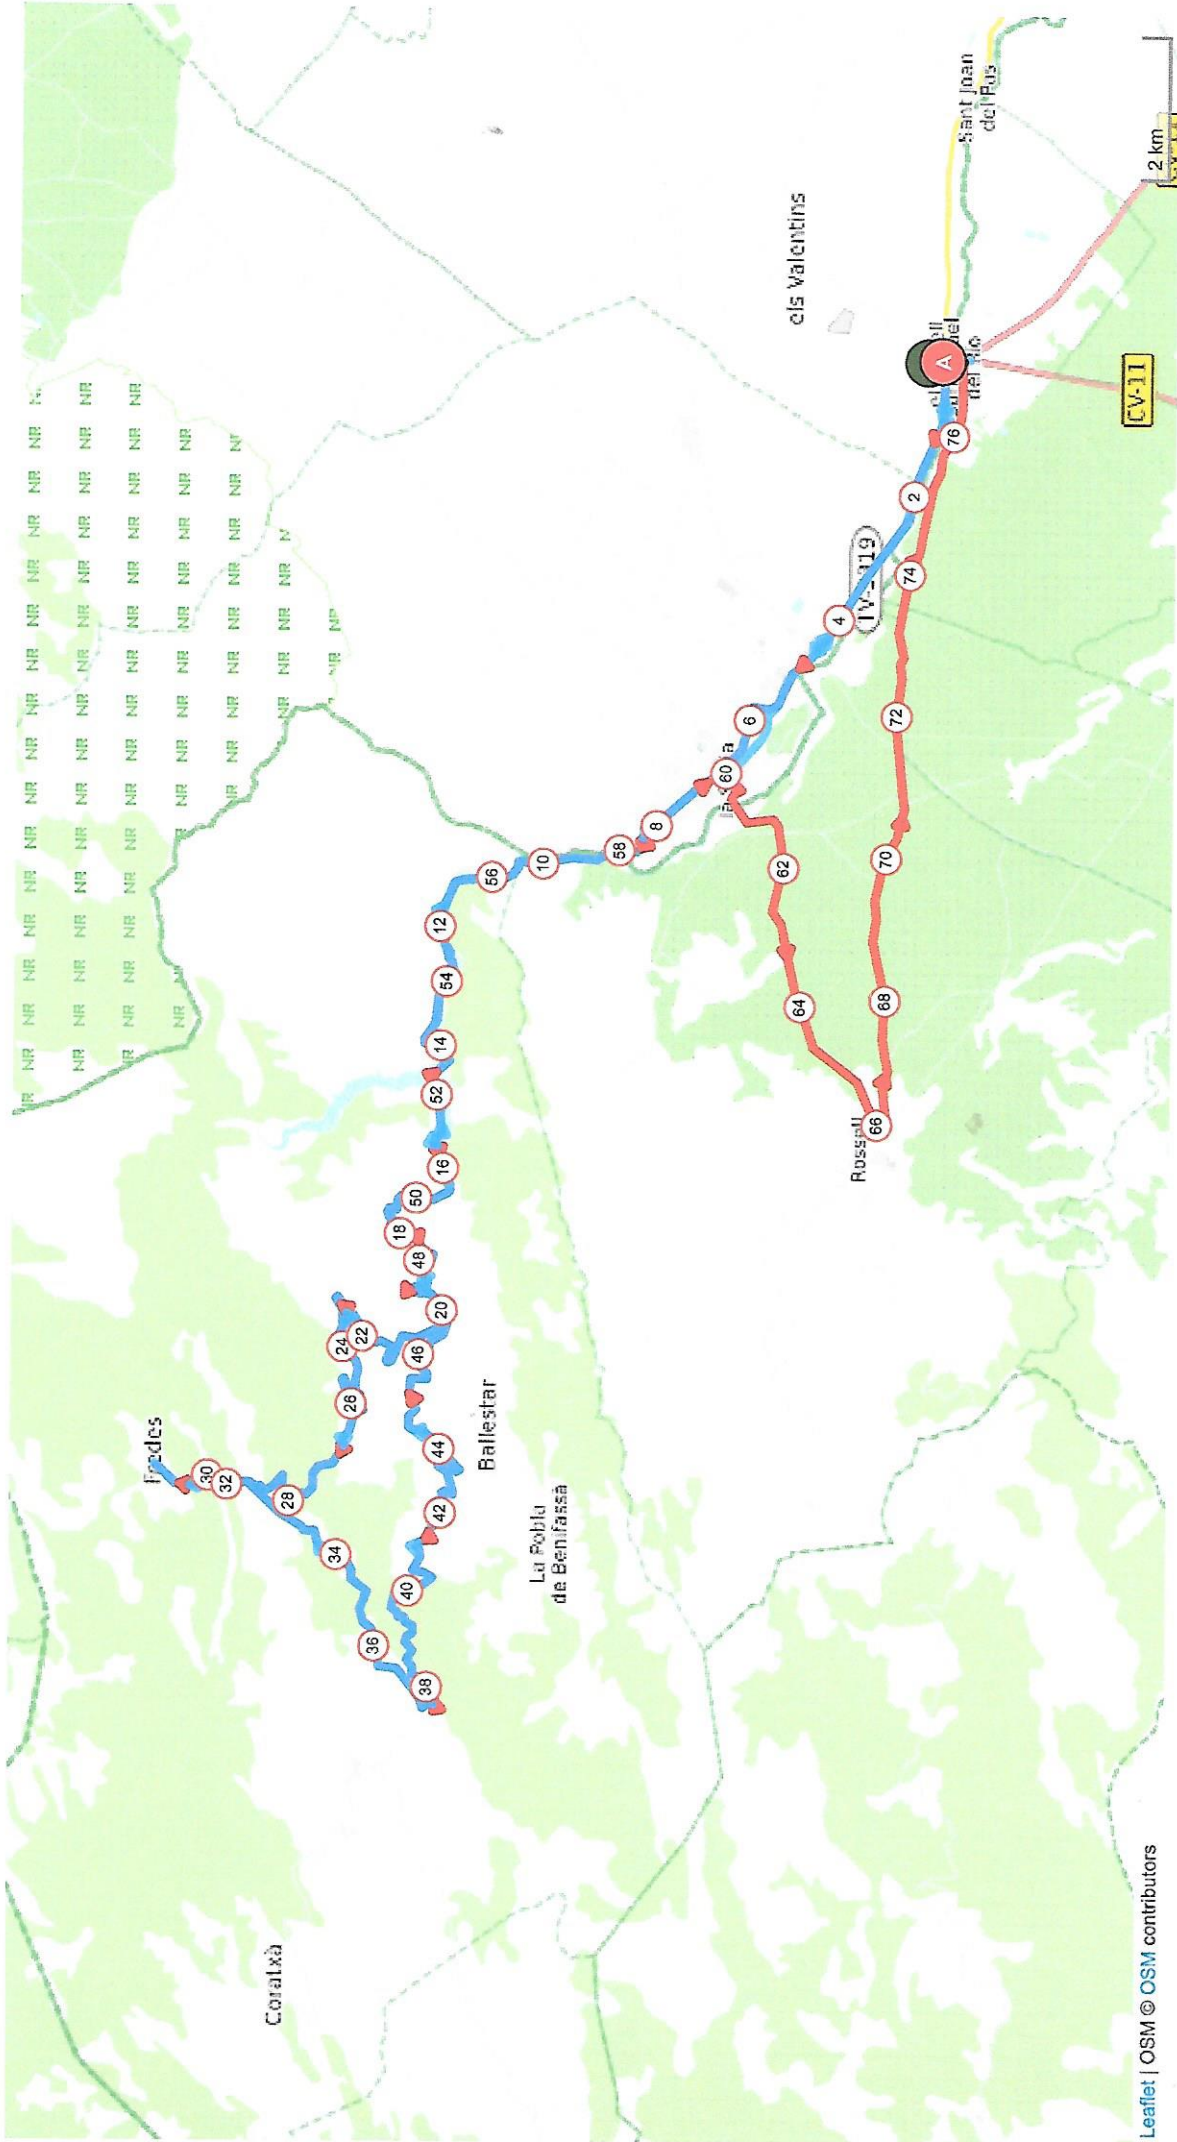

9689401 | Cyclisme - Route | **peniscola 6 bleu**
Sant Rafel del Maestrat -> Sant Rafel del Maestrat
167.645 km 1094 m 1090 m 245 m 1172 m

Leaflet | OSM © OSM contributors

Le droit de reproduction est strictement réservé à un usage personnel et privé. Lors de la pratique de votre activité, veuillez à respecter les propriétés et chemins privés et vous assurez de la praticabilité du parcours.

© 2019 Openrunner