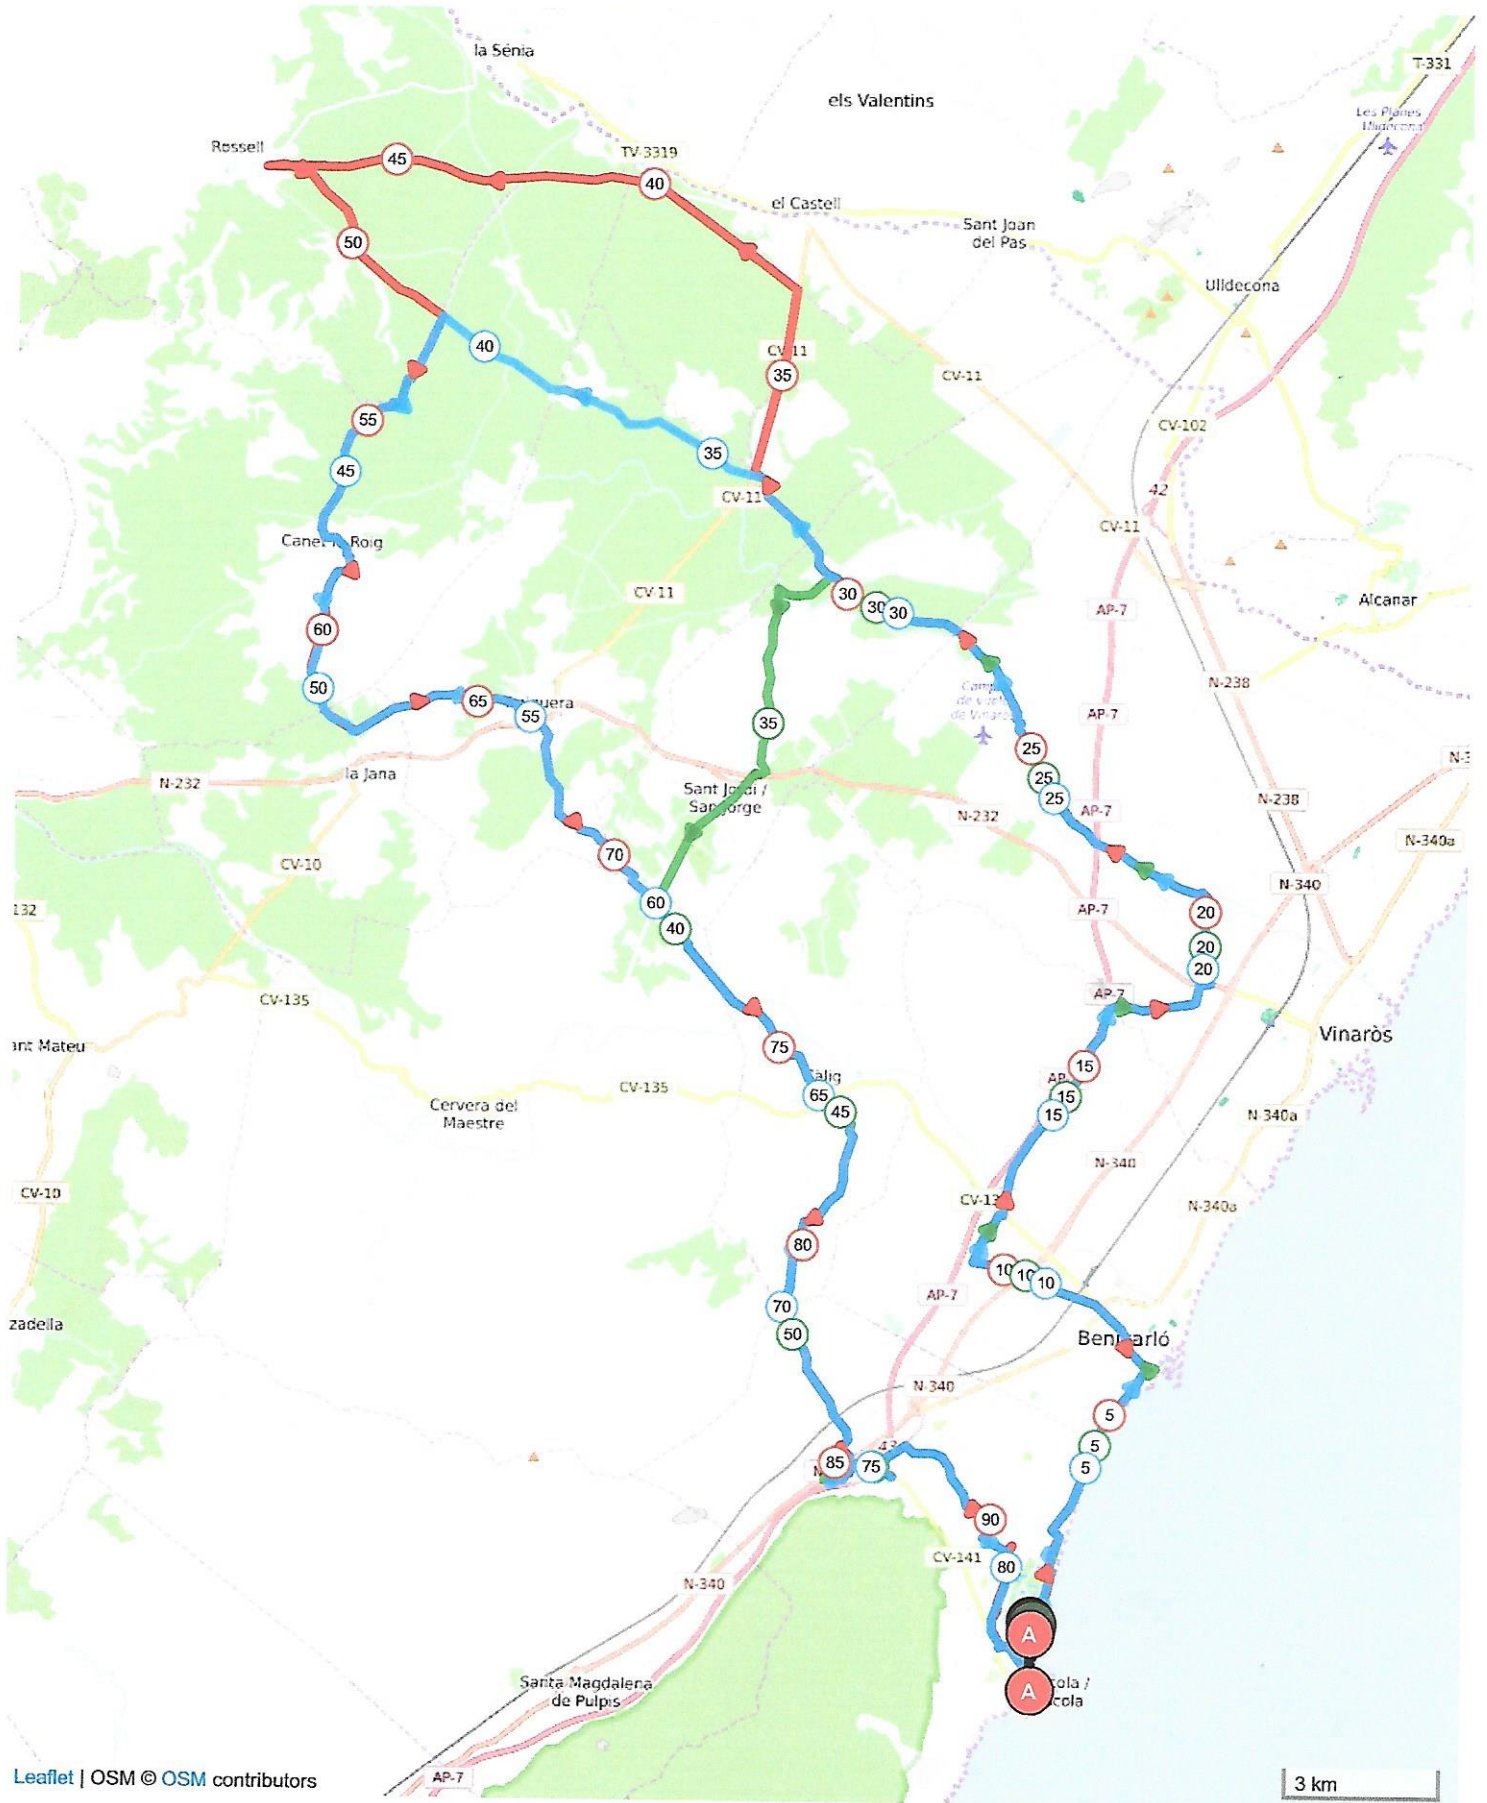

9689325 | Cyclisme - Route | peníscola 5 bleu

Peníscola -> Peníscola

82.55 km 678 m 678 m 1 m 332 m

Le droit de reproduction est strictement réservé à un usage personnel et privé. Lors de la pratique de votre activité, veuillez à respecter les propriétés et chemins privés et vous assurez de la praticabilité du parcours.