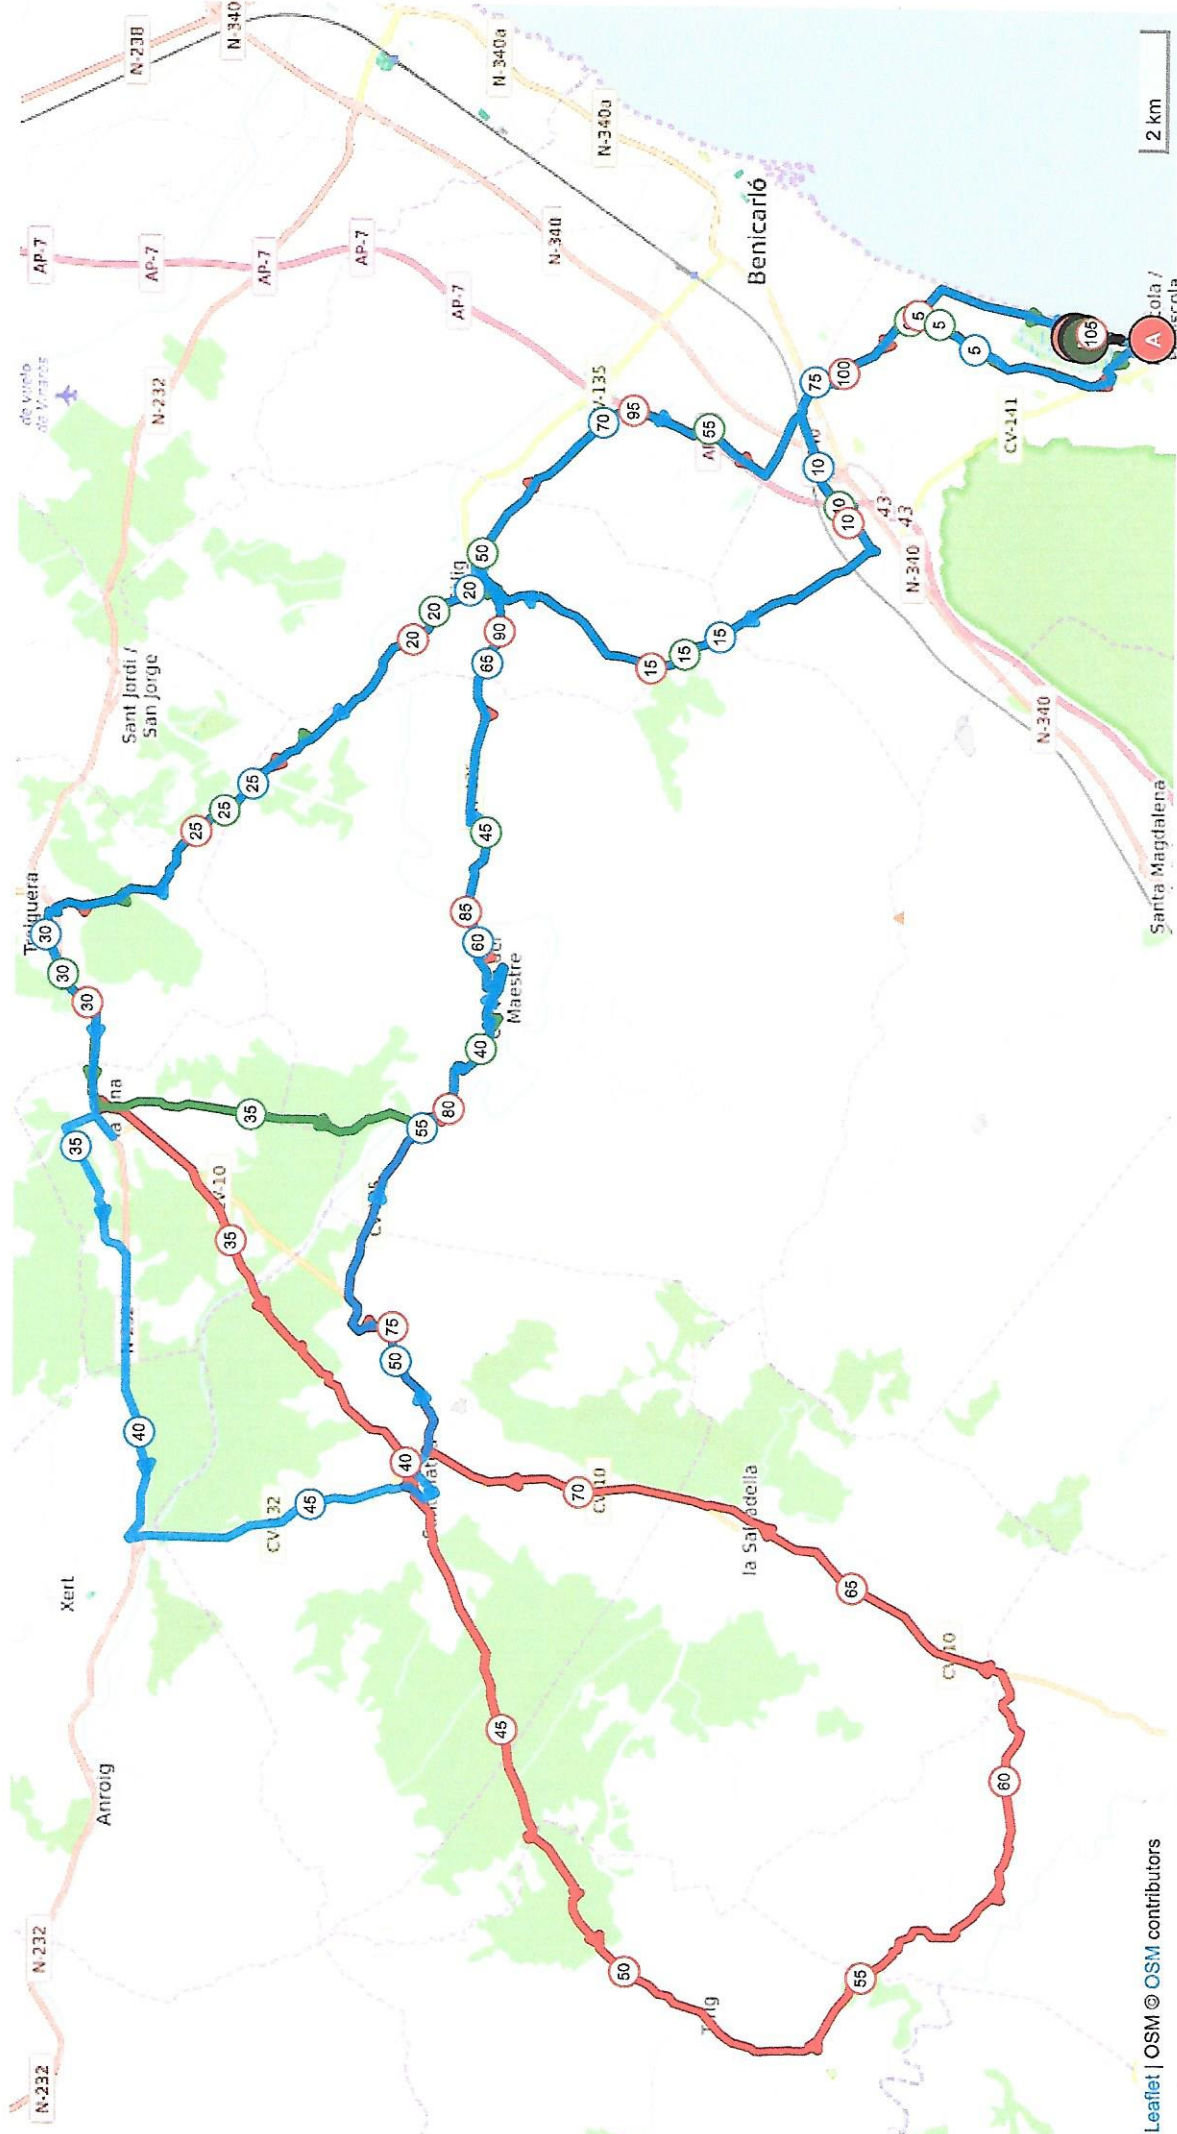

#9689120 | Cyclisme - Route | peniscola 4 bleu

Peniscola -> Peniscola

180.739 km 867 m 869 m 1 m 412 m

Leaflet | OSM © OSM contributors

Le droit de reproduction est strictement réservé à un usage personnel et privé. Lors de la pratique de votre activité, veillez à respecter les propriétés et chemins privés et vous assurez de la praticabilité du parcours.

© 2019 Openrunner