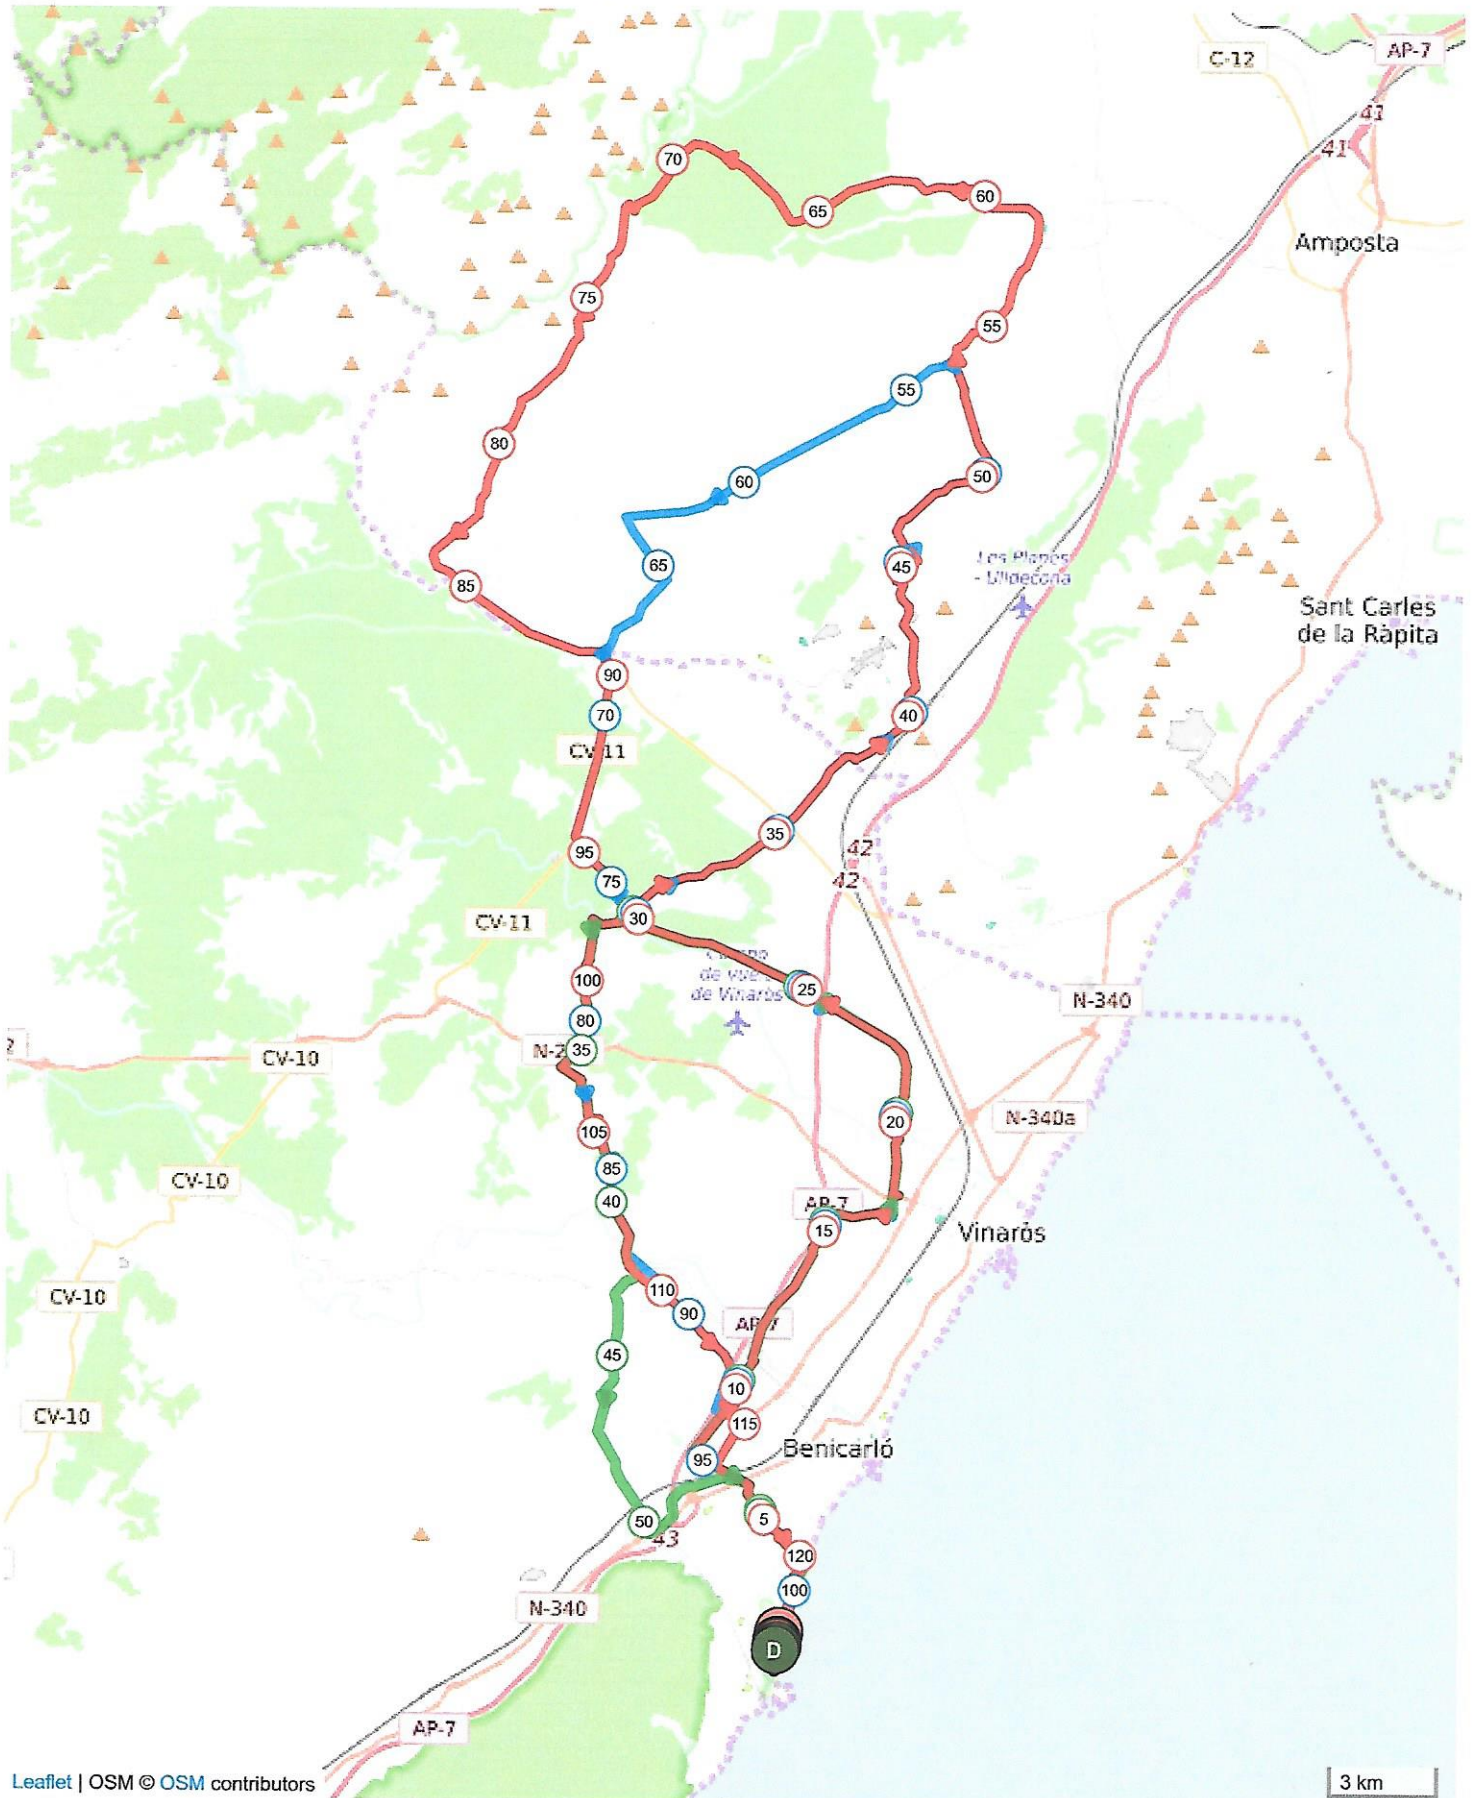

9688878 | Cyclisme - Route | peníscola 3 rouge

Peníscola -> Peníscola

123.257 km \uparrow 1047 m \downarrow 1045 m \triangle 1 m \blacktriangle 400 m

Leaflet | OSM © OSM contributors

3 km

Le droit de reproduction est strictement réservé à un usage personnel et privé. Lors de la pratique de votre activité, veuillez à respecter les propriétés et chemins privés et vous assurez de la praticabilité du parcours.

© 2019 Openrunner