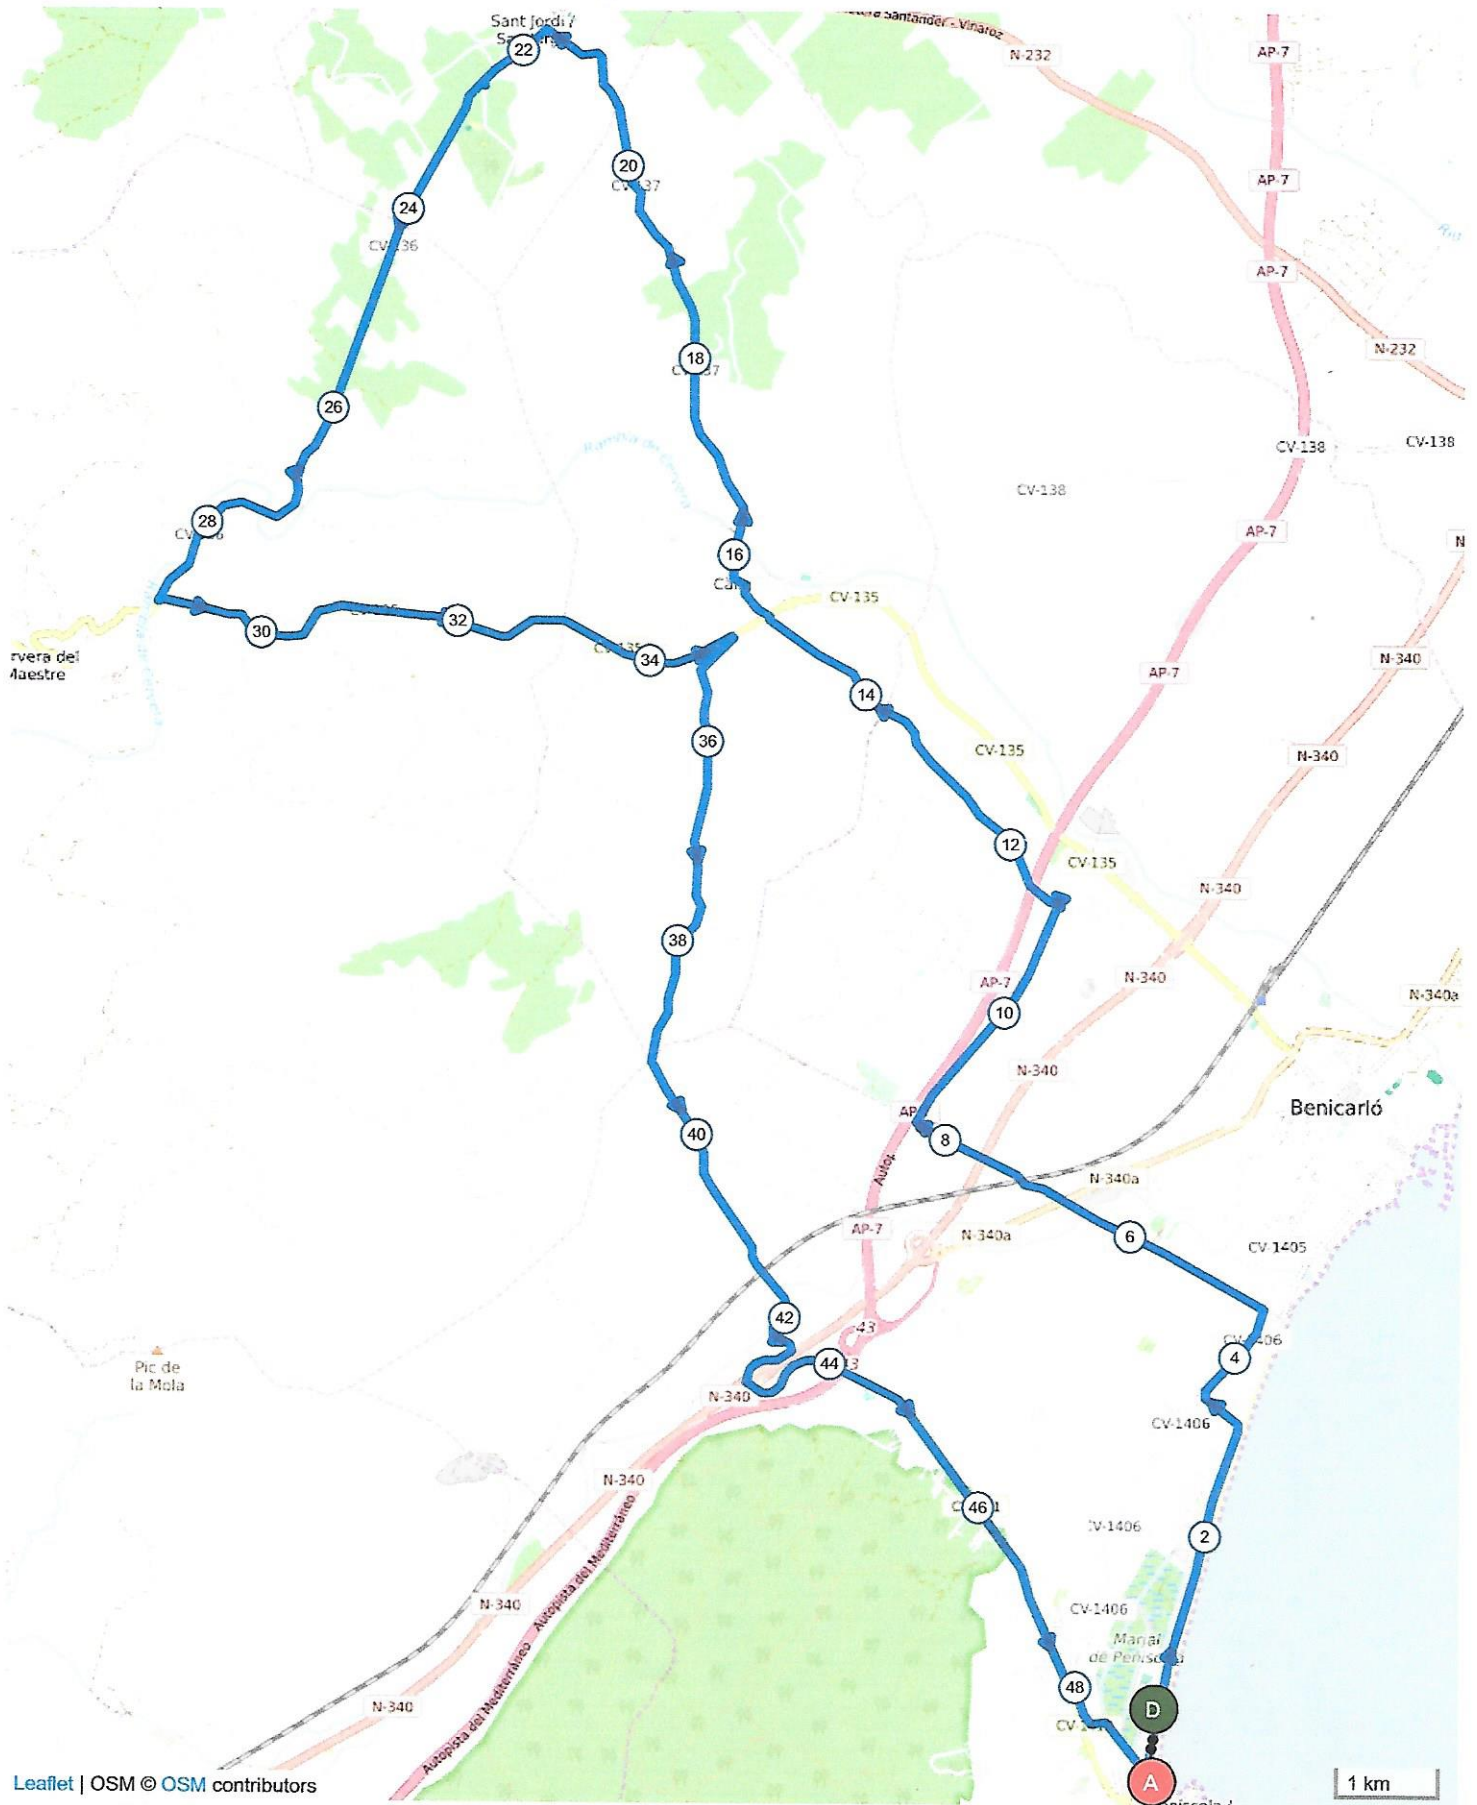

9688609 | Cyclisme - Route | peníscola 1

Peníscola -> Peníscola

49.394 km 494 m 495 m 1 m 207 m

Le droit de reproduction est strictement réservé à un usage personnel et privé. Lors de la pratique de votre activité, veuillez à respecter les propriétés et chemins privés et vous assurez de la praticabilité du parcours.

© 2019 Openrunner